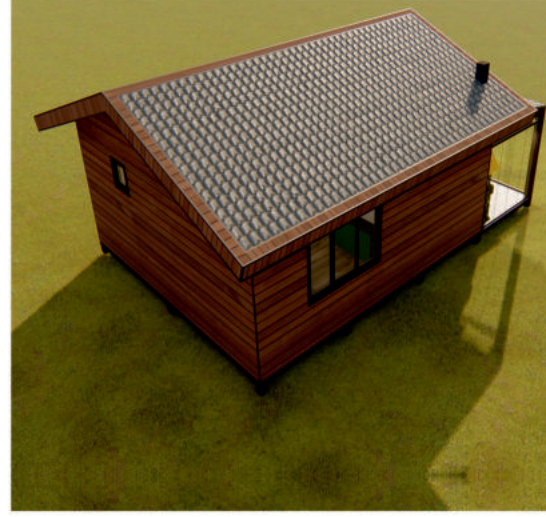

🇹🇷 54 m², 1+1 Verandalı, Amerikan Mutfaklı

🇬🇧 54 m² 1+1 with Veranda - American Kitchen
(581 Sq Ft)

▶ Amerikan Mutfaklı ▶ Verandalı ▶ Kaliteli Malzeme

▶ Panoramik Manzara ▶ PVC ve Giyotin Camlı

▶ with American Kitchen ▶ with Veranda ▶ Quality Material

▶ Panoramic View ▶ with PVC and Guillotine Glass